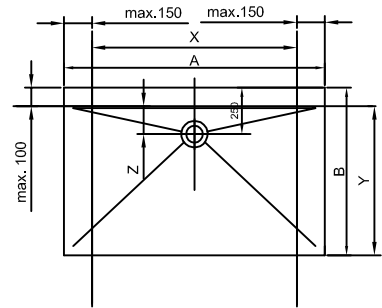

RE-WALK

1

REZANJE TUŠ KADI
SHOWER TRAY CUTTING
DUSCHTASSE SCHNEIDEN
BAC À DOUCHA COUPE

	A	B
RE-WALK 180X80	180	800

	A	B
RE-WALK 140X80	1400	800
RE-WALK 140X90	1400	900

2

3

4