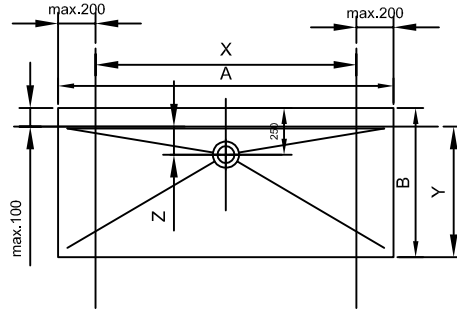

RE-WALK

1

REZANJE TUŠ KADI
SHOWER TRAY CUTTING
DUSCHTASSE SCHNEIDEN
BAC À DOUCHA COUPE

	A	B
RE-WALK 180X80	180	800

	A	B
RE-WALK 140X80	1400	800
RE-WALK 140X90	1400	900

2

3

4