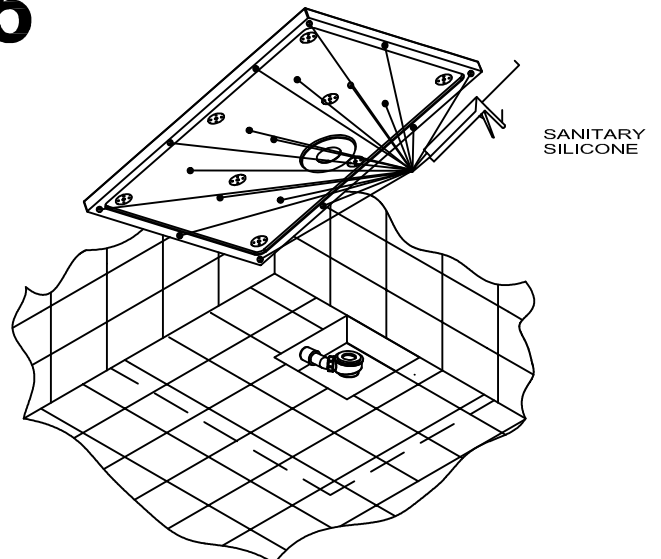

RE-WALK

1

REZANJE TUŠ KADI
SHOWER TRAY CUTTING
DUSCHTASSE SCHNEIDEN
BAC À DOUCHA COUPE

	A	B
RE-WALK 180X80	180	800

	A	B
RE-WALK 140X80	1400	800
RE-WALK 140X90	1400	900

2

3

4

5