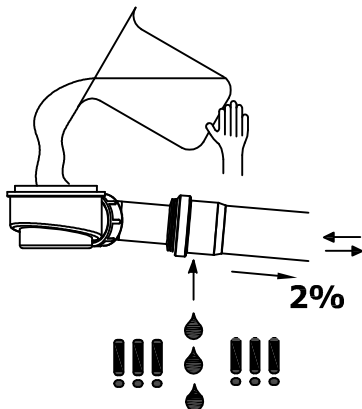

RE-WALK

1

REZANJE TUŠ KADI
SHOWER TRAY CUTTING
DUSCHTASSE SCHNEIDEN
BAC À DOUCHA COUPE

	A	B
RE-WALK 180X80	180	800

	A	B
RE-WALK 140X80	1400	800
RE-WALK 140X90	1400	900

2

3

4