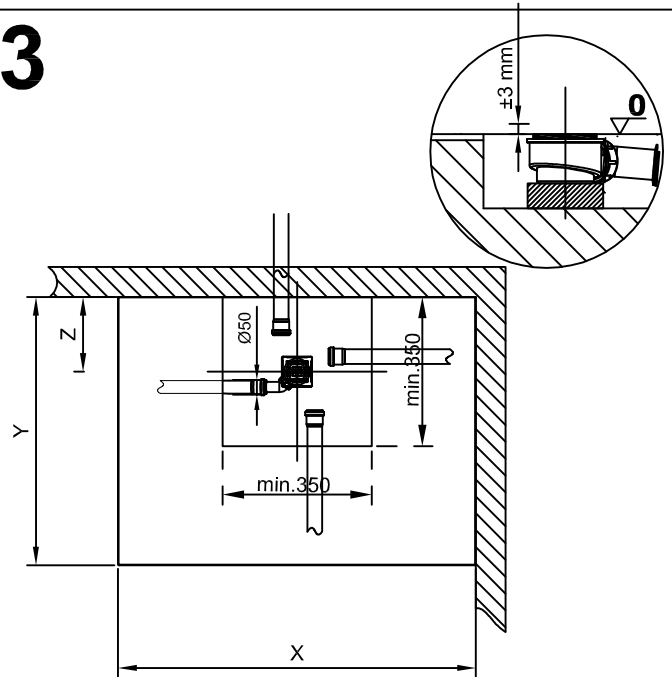

RE-WALK

1

REZANJE TUŠ KADI
SHOWER TRAY CUTTING
DUSCHTASSE SCHNEIDEN
BAC À DOUCHA COUPE

	A	B
RE-WALK 180X80	180	800

	A	B
RE-WALK 140X80	1400	800
RE-WALK 140X90	1400	900

2

3

4