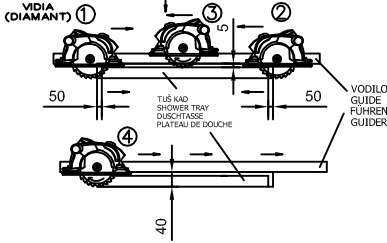

RE-WALK

1

REZANJE TUŠ KADI
SHOWER TRAY CUTTING
DUSCHTASSE SCHNEIDEN
BAC À DOUCHA COUPE

	A	B
RE-WALK 180X80	180	800

	A	B
RE-WALK 140X80	1400	800
RE-WALK 140X90	1400	900

2

3

4